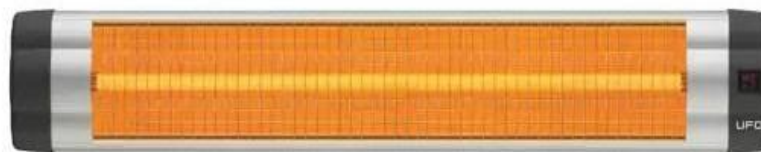

UFO STAR 2 300W Télécommandé

Modèle	UFO STAR 2 300W
Volt (AC) <u>+10</u>	230 V 50hz
Puissance (W)	1 300 – 2 300 W
Dimension (cm)	9x19x91 cm
Intérieur	13-23 m ²
Extérieur	8-16 m ²
Durée de vie de filament	8 000 heures
Garantie	2 ans
Télécommande	oui
Usage	Mural, plafond, support-pied

Position	Puissance
1	1 300 W
2	1 600 W
3	1 900 W
4	2 100 W
5	2 300 W